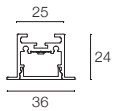

NEPHOS_20R

PROFILO LED
LED PROFILE

L 500

12W LED - 24Vdc

76470.012 __ 2700K (975lm)
76471.012 __ 3000K (1005lm)
76472.012 __ 4200K (1045lm)

L 1000

24W LED- 24Vdc

76470.024 __ 2700K (1950lm)
76471.024 __ 3000K (2010lm)
76472.024 __ 4200K (2090lm)

27W LED - 24Vdc

76475.027 __ 2800K (1800lm)
76476.027 __ 4200K (2030lm)

54W LED - 24Vdc

76475.054 __ 2800K (3600lm)
76476.054 __ 4200K (4060lm)