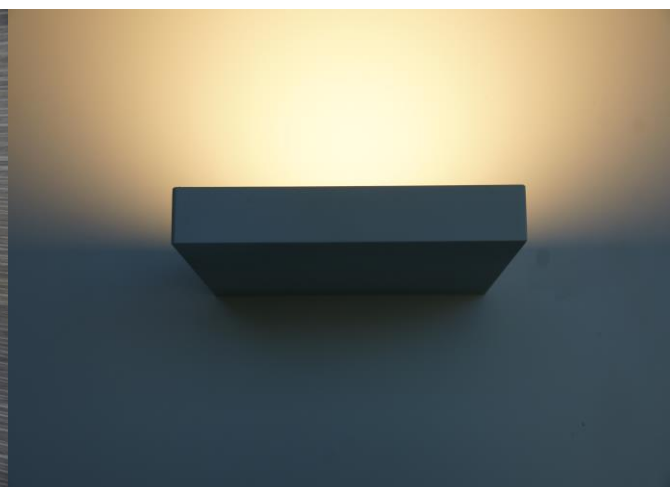

SERIE DI LAMPADE DA PARETE  
IN ALLUMINIO TORNITO

**Piastra** è una serie di lampade da parete realizzate interamente dal nostro ufficio tecnico, utilizzando un blocco di alluminio tornito dal pieno

Tutte le lampade sono corredate di unità LED ad alta efficienza da 12 o 17 Watt a seconda della versione, che rispettivamente emettono nominali 1200 e 1700 lumen, **tonalità 3000K**. Sono inoltre corredate con pirex satinato di protezione, tasselli speciali per l'installazione a muro e morsetti automatici ultra compatti

La serie **Piastra** è disponibile nelle finiture Nero Opaco, Bianco Opaco, Grigio argento, Oro satinato e Moka

Tutte le lampade della serie **Piastra** sono equipaggiate con unità LED collegabile direttamente in tensione di rete a 230 Volts e sono dimmerabili Triac

**Piastra\_M** finitura 35 Ruggine

**Piastra\_M** finitura 02 Bianco Opaco

**Piastra\_M** vista superiore

**Piastra\_M** finitura 05 Grigio Argento

Piastra\_L finitura 03 Nero Opaco

Piastra\_L vista superiore