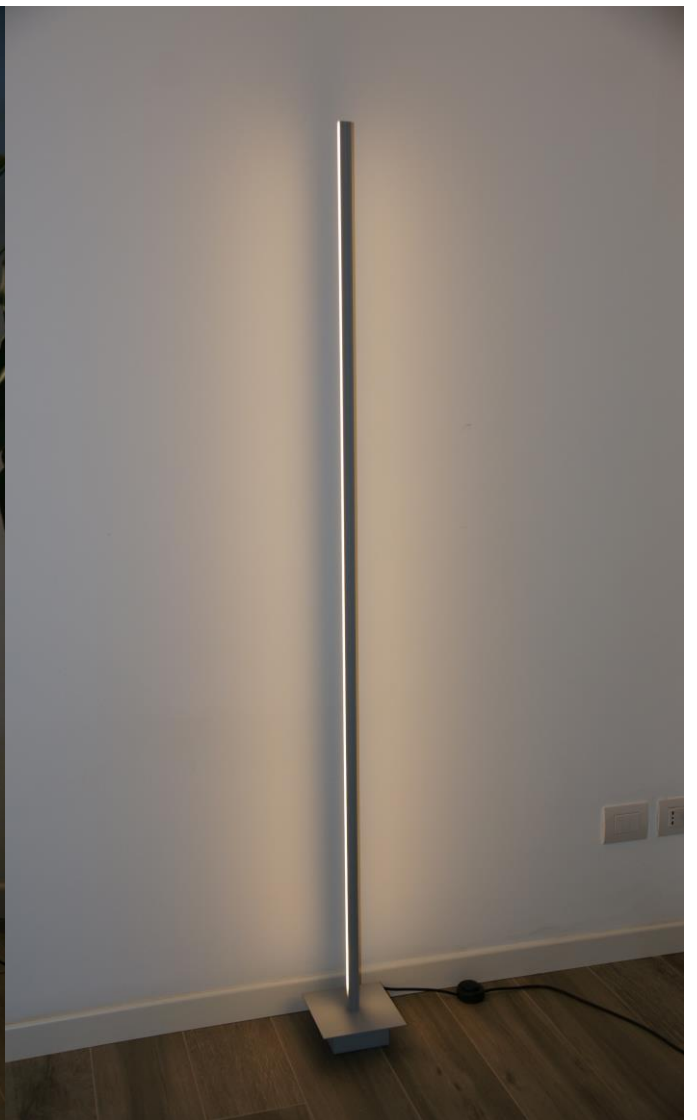

Tutte le lampade sono corredate di striscia **led** ad alta efficienza da 24Volts 10Watt o 20Watt/metro a seconda della versione, che rispettivamente emettono nominali 1200 e 2600 lumen/metro, **colore 3000K**. Sono completate con diffusore PMMA satinato e trasformatore/driver adeguato.

La serie **Ten** è disponibile nelle finiture Nero Opaco, Bianco Opaco, Grigio argento, Oro satinato e Moka

Tutte le lampade della serie **Ten** da tavolo sono corredate di interruttore sul filo, quelle da terra l'interruttore di accensione è a pedale e nella versione ad arco a doppia accensione. La lampada da terra singola è inoltre dimmerabile, tramite il sensore **Touch** con Led blu di presenza.

Di seguito i codici per richiedere le lampade della serie **Ten**, con l'avvertenza di sostituire le x con il codice della finitura desiderata: **02**(bianco opaco), **03**(nero opaco), **05**(grigio argento), **07**(oro satinato), o **35**(ruggine)

Lampada a morsetto piccola finitura nero opaco

Lampada da tavolo piccola finitura nero opaco

Lampada da tavolo grande finitura nero opaco

Lampada a morsetto grande finitura bianco opaco

Gamma finiture

Lampada da lettura finitura bianco opaco